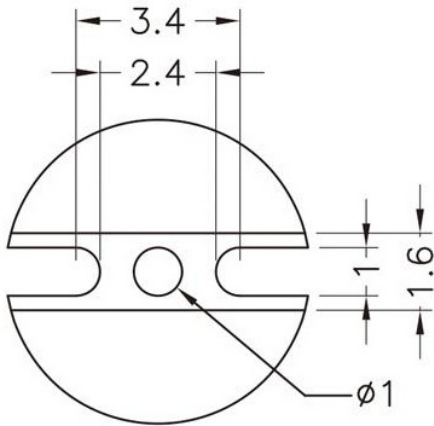

LED间隔柱 LED SPACER SUPPORT

用途：使LED立于PC板上，高度一致，不断脚

MATERIAL : NYLON 66(UL)
 FLAME CLASS : 94V-0,94V-2
 COLOR : BLACK,NATURAL
 UNIT : mm

1

PART NO	PACKAGE
LEDSS-419	2000

LED间隔柱 LED SPACER SUPPORT

用途：使LED立于PC板上，高度一致，不断脚

MATERIAL : NYLON 66(UL)
 FLAME CLASS : 94V-0,94V-2
 COLOR : BLACK,NATURAL
 UNIT : mm

PART NO	A	B	PACKAGE
LEDSS-422	14.5	0.75	1000
LEDSS-424	18.0	0.76	1000