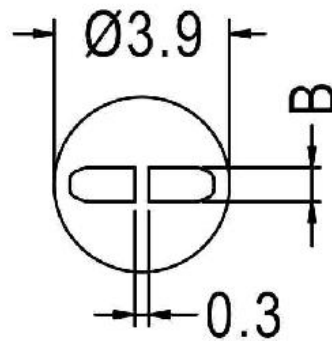

LED间隔柱 LED SPACER SUPPORT

用途：使LED立于PC板上，高度一致，不断脚

MATERIAL : NYLON 66(UL)
 FLAME CLASS : 94V-0,94V-2
 COLOR : BLACK,NATURAL
 UNIT : mm

1

PART NO	PACKAGE
LEDSS-419	2000

LED间隔柱 LED SPACER SUPPORT

用途：使LED立于PC板上，高度一致，不断脚

MATERIAL : NYLON 66(UL)
 FLAME CLASS : 94V-0,94V-2
 COLOR : BLACK,NATURAL
 UNIT : mm

PART NO	A	B	PACKAGE
LEDSS-422	14.5	0.75	1000
LEDSS-424	18.0	0.76	1000