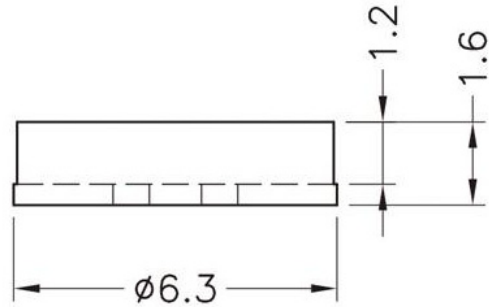

LED间隔柱 LED SPACER SUPPORT

用途：使LED立于PC板上，高度一致，不断脚

MATERIAL : NYLON 66(UL)
 FLAME CLASS : 94V-0,94V-2
 COLOR : BLACK,NATURAL
 UNIT : mm

1

PART NO	PACKAGE
LEDSS-419	2000

LED间隔柱 LED SPACER SUPPORT

用途：使LED立于PC板上，高度一致，不断脚

MATERIAL : NYLON 66(UL)
 FLAME CLASS : 94V-0,94V-2
 COLOR : BLACK,NATURAL
 UNIT : mm

PART NO	A	B	PACKAGE
LEDSS-422	14.5	0.75	1000
LEDSS-424	18.0	0.76	1000