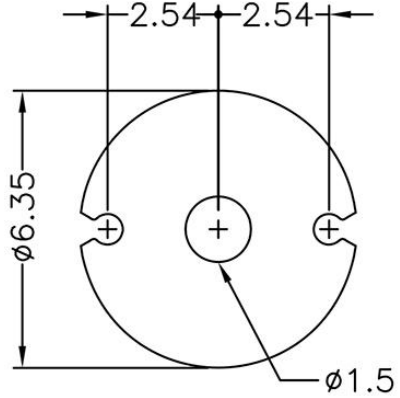

# LED间隔柱 LED SPACER SUPPORT

1

用途：使LED立于PC板上，高度一致，不断脚

MATERIAL : NYLON 66(UL)  
 FLAME CLASS : 94V-0,94V-2  
 COLOR : BLACK,NATURAL  
 UNIT : mm

PART NO	PACKAGE
LEDSS-412	2000

# LED间隔柱 LED SPACER SUPPORT

用途：使 LED立于PC板上，高度一致，不断脚。

MATERIAL : NYLON 66(UL)  
 FLAME CLASS : 94V-0,94V-2  
 COLOR : BLACK,NATURAL  
 UNIT : mm

PART NO	PACKAGE
LEDSS-413	1000