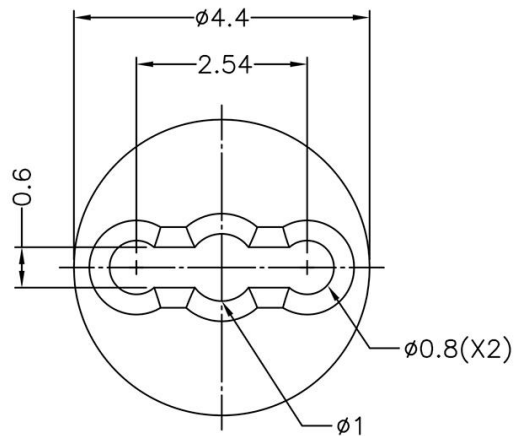

# LED间隔柱 LED SPACER SUPPORT

1

用途：使LED立于PC板上，高度一致，不断脚

MATERIAL : NYLON 66(UL)  
 FLAME CLASS : 94V-0,94V-2  
 COLOR : BLACK,NATURAL  
 UNIT : mm

PART NO	PACKAGE
LEDSS-412	2000

# LED间隔柱 LED SPACER SUPPORT

用途：使 LED立于PC板上，高度一致，不断脚。

MATERIAL : NYLON 66(UL)  
 FLAME CLASS : 94V-0,94V-2  
 COLOR : BLACK,NATURAL  
 UNIT : mm

PART NO	PACKAGE
LEDSS-413	1000