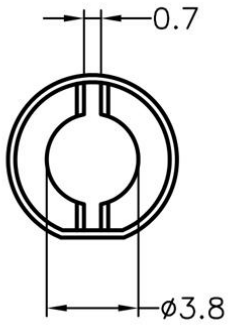

LED间隔柱 LED SPACER SUPPORT

1

MATERIAL : NYLON 66(UL)
 FLAME CLASS : 94V-0,94V-2
 COLOR : BLACK,NATURAL
 UNIT : mm

用途： 使 $\varnothing 3\text{mm}$ LED 成斜角于PC 板上，高度一致，不断脚

| PART NO | C | L | P | PACKAGE |
|-----------|-------------------|-----|---|---------|
| LEDSS-318 | $\varnothing 6.4$ | 5.0 | 1 | 2000 |

(规格 / 尺寸) 代码说明：

L: LED建议装配规格 P: 装配灯数

LED间隔柱 LED SPACER SUPPORT

MATERIAL : ABS(UL)
 FLAME CLASS : 94HB
 COLOR : NATURAL
 UNIT : mm

用途： 使 LED 立于PC板上，高度一致，不断脚。

| PART NO | L | P | PACKAGE |
|-----------|-----|---|---------|
| LEDSS-317 | 5.0 | 1 | 2000 |

(规格 / 尺寸) 代码说明：

L: LED建议装配规格 P: 装配灯数