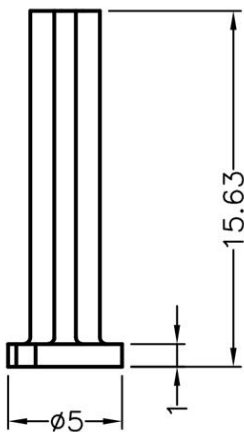

LED间隔柱 LED SPACER SUPPORT

1

MATERIAL : NYLON 66(UL)
 FLAME CLASS : 94V-0,94V-2
 COLOR : BLACK,NATURAL
 UNIT : mm

用途： 使 $\varnothing 3\text{mm}$ LED 成斜角于PC 板上，高度一致，不断脚

| PART NO | C | L | P | PACKAGE |
|-----------|-------------------|-----|---|---------|
| LEDSS-318 | $\varnothing 6.4$ | 5.0 | 1 | 2000 |

(规格 / 尺寸) 代码说明：

L: LED建议装配规格 P: 装配灯数

LED间隔柱 LED SPACER SUPPORT

MATERIAL : ABS(UL)
 FLAME CLASS : 94HB
 COLOR : NATURAL
 UNIT : mm

用途： 使 LED 立于PC板上，高度一致，不断脚。

| PART NO | L | P | PACKAGE |
|-----------|-----|---|---------|
| LEDSS-317 | 5.0 | 1 | 2000 |

(规格 / 尺寸) 代码说明：

L: LED建议装配规格 P: 装配灯数