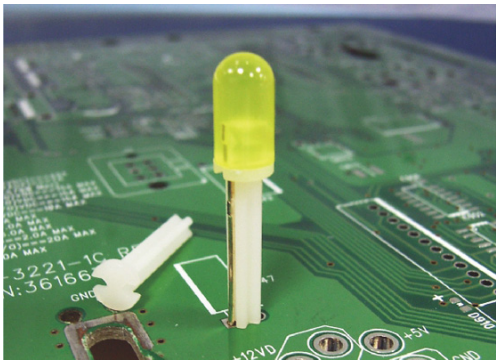

LED间隔柱 LED SPACER SUPPORT

1

MATERIAL : NYLON 66(UL)
 FLAME CLASS : 94V-0,94V-2
 COLOR : BLACK,NATURAL
 UNIT : mm

用途： 使 $\varnothing 3\text{mm}$ LED 成斜角于PC 板上，高度一致，不断脚

| PART NO | C | L | P | PACKAGE |
|-----------|-------------------|-----|---|---------|
| LEDSS-318 | $\varnothing 6.4$ | 5.0 | 1 | 2000 |

(规格 / 尺寸) 代码说明：

L: LED建议装配规格 P: 装配灯数

LED间隔柱 LED SPACER SUPPORT

MATERIAL : ABS(UL)
 FLAME CLASS : 94HB
 COLOR : NATURAL
 UNIT : mm

用途： 使 LED 立于PC板上，高度一致，不断脚。

| PART NO | L | P | PACKAGE |
|-----------|-----|---|---------|
| LEDSS-317 | 5.0 | 1 | 2000 |