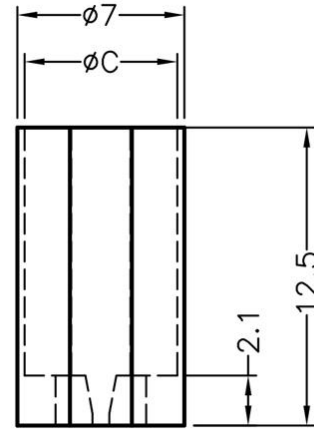

LED间隔柱 LED SPACER SUPPORT

1

MATERIAL : NYLON 66(UL)
 FLAME CLASS : 94V-0,94V-2
 COLOR : BLACK,NATURAL
 UNIT : mm

用途： 使 $\varnothing 3\text{mm}$ LED 成斜角于PC 板上，高度一致，不断脚

| PART NO | C | L | P | PACKAGE |
|-----------|-------------------|-----|---|---------|
| LEDSS-318 | $\varnothing 6.4$ | 5.0 | 1 | 2000 |

(规格 / 尺寸) 代码说明：

L: LED建议装配规格 P: 装配灯数

LED间隔柱 LED SPACER SUPPORT

MATERIAL : ABS(UL)
 FLAME CLASS : 94HB
 COLOR : NATURAL
 UNIT : mm

用途： 使 LED 立于PC板上，高度一致，不断脚。

| PART NO | L | P | PACKAGE |
|-----------|-----|---|---------|
| LEDSS-317 | 5.0 | 1 | 2000 |

(规格 / 尺寸) 代码说明：

L: LED建议装配规格 P: 装配灯数