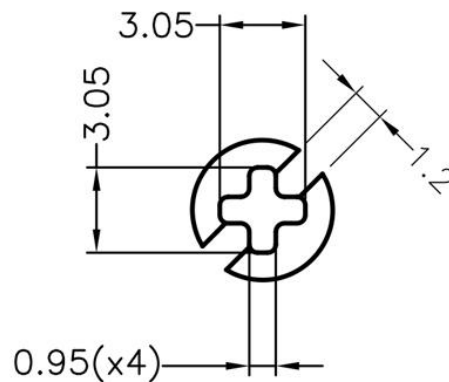

(规格 / 尺寸) 代码说明：

L: LED建议装配规格 P: 装配灯数

LED间隔柱 LED SPACER SUPPORT

MATERIAL : ABS(UL)
 FLAME CLASS : 94HB
 COLOR : NATURAL
 UNIT : mm

用途： 使 LED 立于PC板上，高度一致，不断脚。

| PART NO | L | P | PACKAGE |
|-----------|-----|---|---------|
| LEDSS-317 | 5.0 | 1 | 2000 |

(规格 / 尺寸) 代码说明：

L: LED建议装配规格 P: 装配灯数